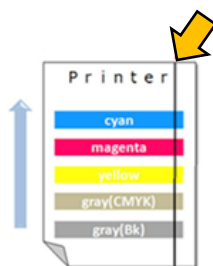

今月の スタッフコーナー

三条市にある「yamaga coffee」さんに行ってきました。
旧下田村の自然豊かな風景を眺めながらコーヒーやフードを頂ける自家焙煎のコーヒーショップです。
訪問した日も天気良く、夏の粟ヶ岳を眺めながらのんびりした時間を過ごすことができました。
紅葉シーズンも景色が良いところですが、真夏のアイスコーヒーをいただきにもう一度訪みたいなと思える素敵なお店でした。

新潟 大竹

今月の おしえて!近代くん~サポート情報~

複合機のコピーやスキャンで画像にスジが入るときの対処方法

【原因】自動原稿送り装置使用時にスジ状の線が入る場合は、読み取りガラスにボールペンのインクなどが付着した汚れが原因の可能性があります。

【処置方法】

以下の手順で原稿読み取りガラスを清掃します。

1. フィーダーを開けてください。
2. 原稿台ガラス 左側の細長いガラス部を拭いてください。付属のガラス清掃シート又は、柔らかい布に水を含ませ、かたく絞って拭いてください。