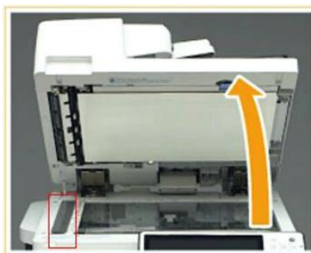

複合機のコピーやスキャンで画像にスジが入るときの対処方法

【原因】自動原稿送り装置使用時にスジ状の線が入る場合は、読み取りガラスにボールペンのインクなどが付着した汚れが原因の可能性があります。

【処置方法】

以下の手順で原稿読み取りガラスを清掃します。

1. フィーダーを開けてください。
2. 原稿台ガラス 左側の細長いガラス部を拭いてください。付属のガラス清掃シート又は、柔らかい布に水を含ませ、かたく絞って拭いてください。